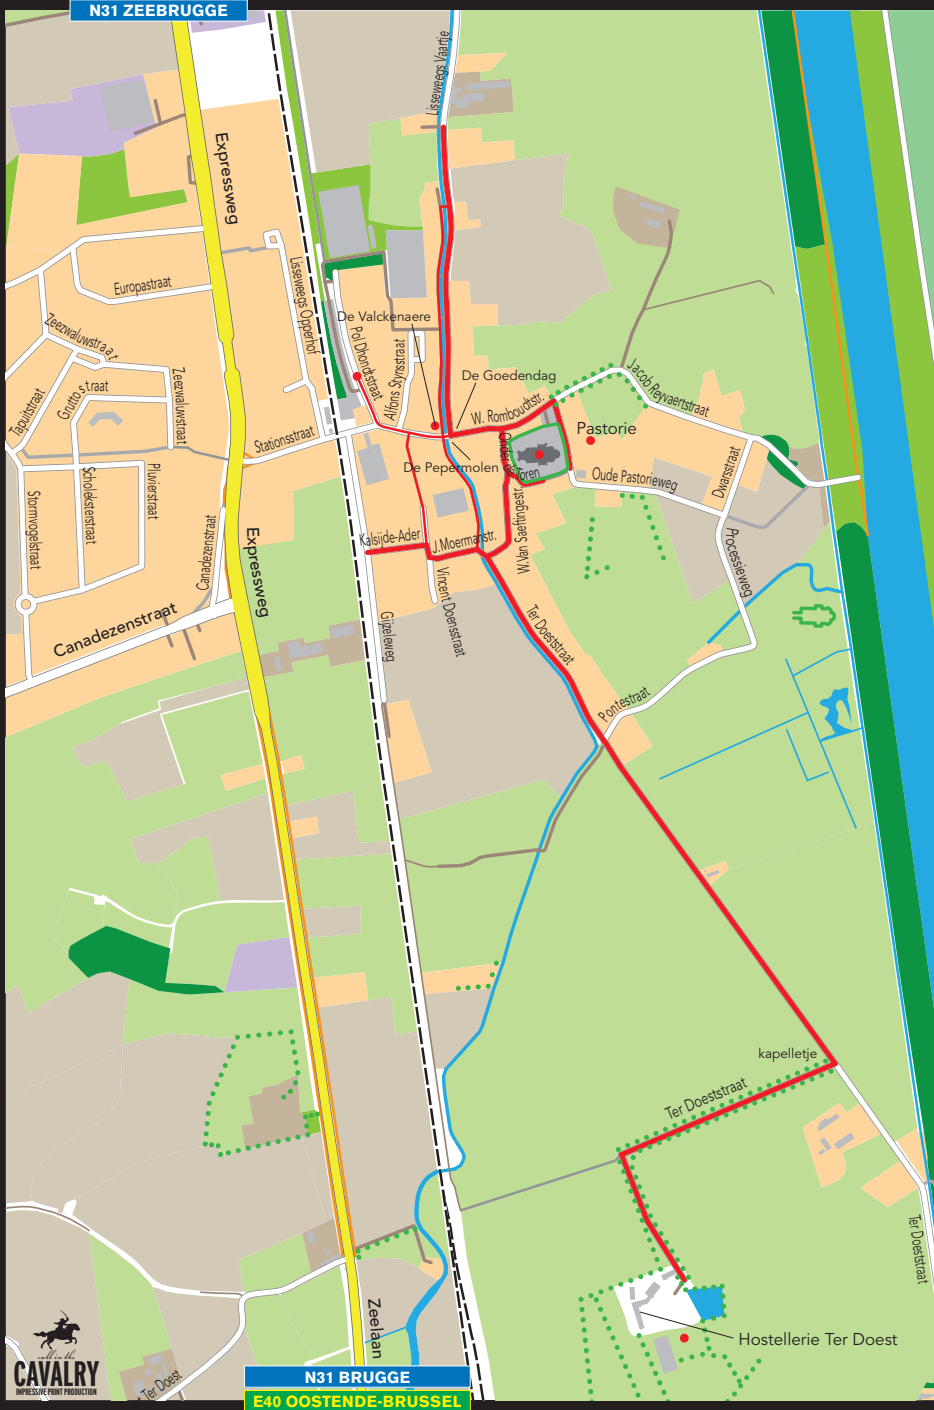

24ST BEELDENROUTE LISSEWEGE - BRUGGE

6 JULI – 23 SEPTEMBER 2018

www.beldenroute.be

N31 BRUGGE
E40 OOSTENDE-BRUSSEL